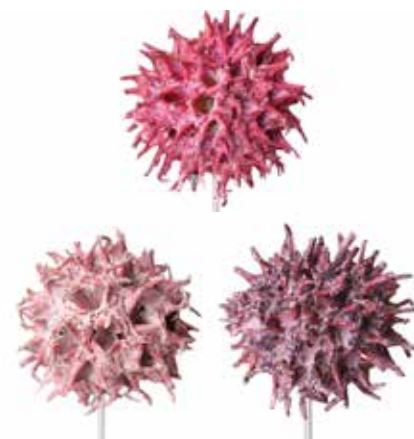

Liquidamber na žici MIX 2

123 - 382 80 kos

Barve: *azalea frosted + erika frosted + brombeer frosted*